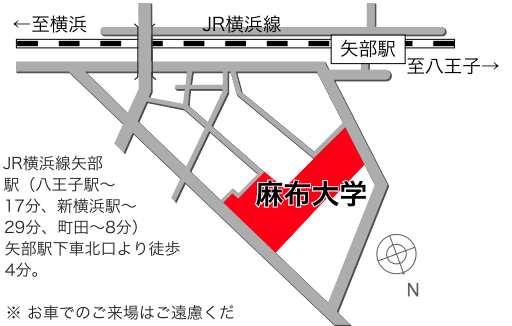

交通案内

サラ・ホワイトヘッド
ペット行動カウンセラー

■主催／特定非営利活動法人 日本ペットドッグトレーナーズ協会 (JAPDT)

■後援／社団法人 日本獣医師会 社団法人 日本動物保護管理協会 社団法人 日本動物病院福祉協会 (JAHA) ヒトと動物の関係学会 社団法人 ジャパンケネルクラブ (JKC) NPO法人 日本動物衛生看護師協会 ペットフード工業会

■お問い合わせ／特定非営利活動法人 日本ペットドッグトレーナーズ協会 (JAPDT) 事務局

〒651-0087 兵庫県神戸市中央区御幸通4-2-20 三宮中央ビル2F TEL&FAX 078-242-0755